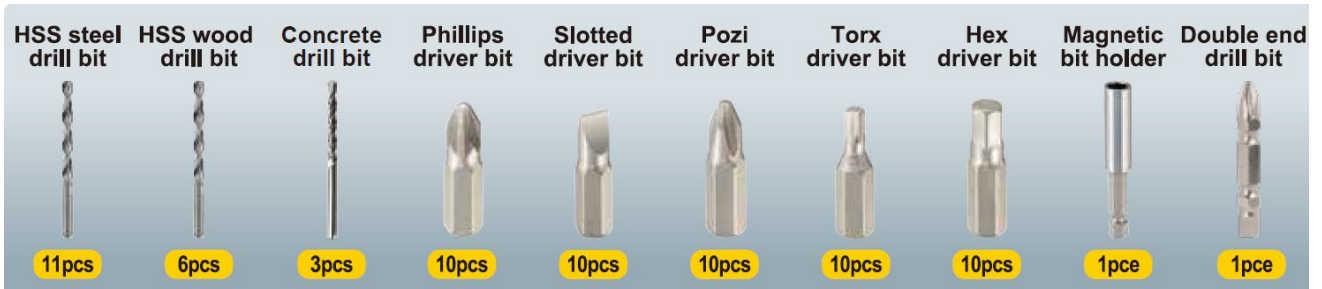

1. แรงดันไฟฟ้า 18 โวลต์
2. แรงบิดสูงสุด 40 นิวตันเมตร
3. ความเร็วรอบ 0~400/0~1,500 รอบต่อนาที
4. ตำแหน่งครีซต์ 21+1
5. สมรรถนะการเจาะ ปูน 10 มม. / เหล็ก 8 มม./ ไม้ 19 มม.
6. ระยะเวลาในการชาร์จ 60 นาที
7. แบตเตอรี่ลิเทียมไอออน 1,500 mAh
8. น้ำหนักสุทธิ 1.2 กก.

## CLI-1802K

**18V CORDLESS IMPACT DRILL**

ส่วนกระแทกไร้สาย

# คุณลักษณะเด่น

แถมดอกสว่านทั้งหมด **72** ดอก เหมาะสำหรับงาน DIY ทั่วไป

หัวจับเป็นเหล็ก

มาพร้อมแบตเตอรี่

**2 ก้อน**

สำหรับเจาะไม้, ปูน และ เหล็ก