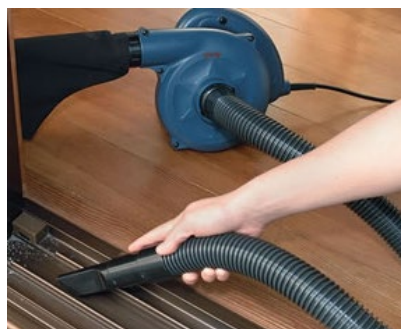

1. กำลังไฟฟ้า 630 วัตต์
2. ปริมาณลมเป่า 3.5 ลบ.ม./นาที
3. ความเร็วรอบ 16,000 รอบต่อนาที
4. ขนาด 447 x 167 x 198 มม.
5. น้ำหนักสุทธิ 1.7 กก.

RYOBI

BL-3500

BLOWER
เครื่องเป่าลมเย็น

คุณลักษณะเด่น

ทนทานสูง

มอเตอร์กำลังสูง 630W

เนื่องจากใบพัดที่หนากว่า

ใช้งานได้นานต่อเนื่องโดยที่มอเตอร์ไม่ร้อน

สามารถเป่าลม หรือ ดูดลมก็ได้

สามารถทำความสะอาดได้หลากหลายรูปแบบ
ปรับเปลี่ยนได้ตามสถานการณ์

เป่าลม และดูดลม (สามารถทำความสะอาดได้หลากหลาย)